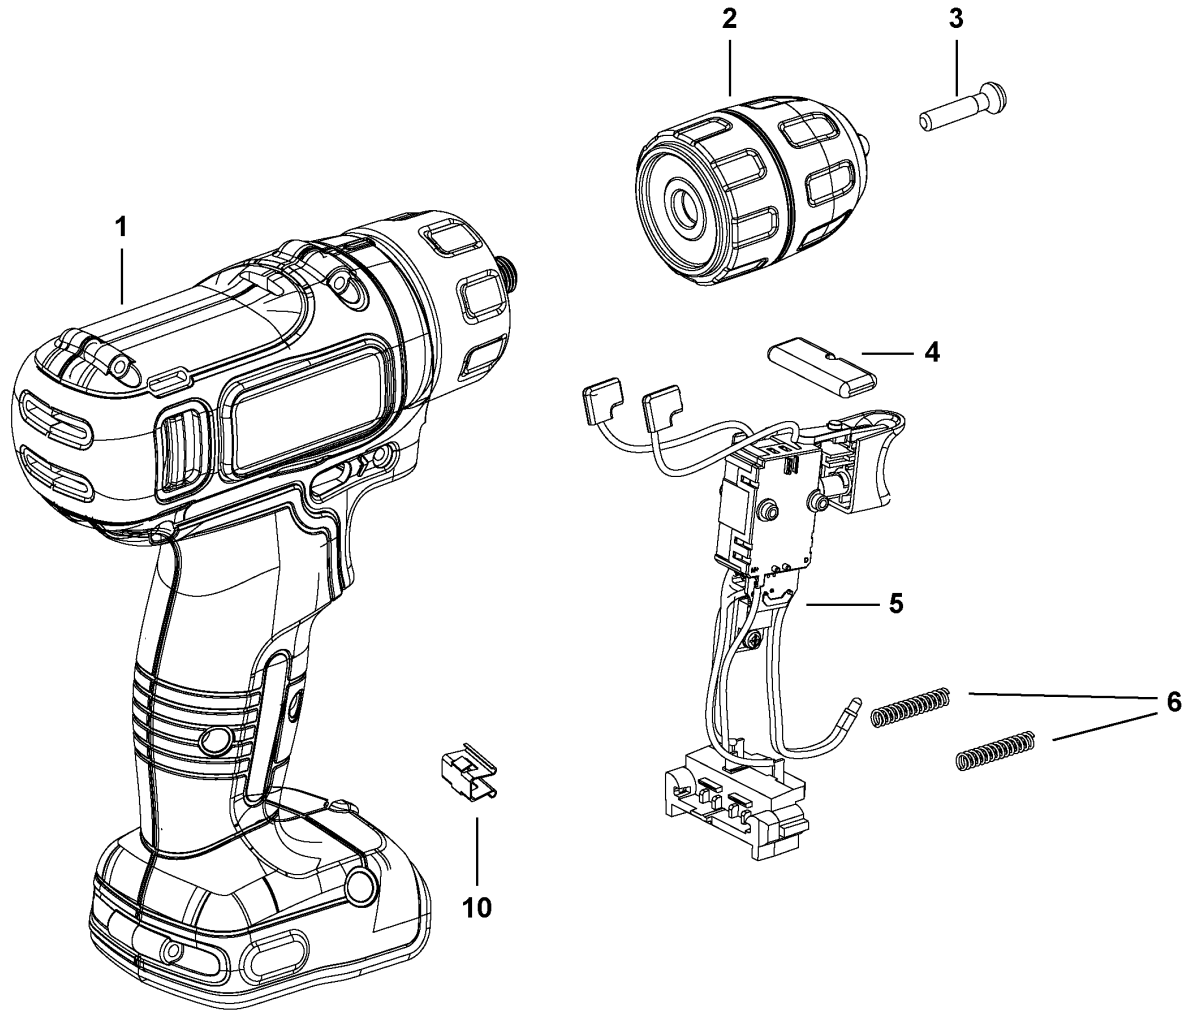

BDCHD18

HAMMER DRILL H1

BDCHD18K
BDCHD18KB
BDCHD18KB2
BDCHD18K1B2

Parts List BDCHD18 HAMMER DRILL H1

Item	Part Number	Qty	Part Description	General Description	Other Info	Repair Inst	Markets
1	000000-05	1	PARTIAL SUPPORT - ONLY PARTS L		BDCHD18 + No		GB
2	90569039	1	CHUCK		K+KB+KB2 No		GB
3	149518-01	1	SCREW			No	GB
4	90554689	1	ACTUATOR FWD/REV			No	GB
5	90621522-01	1	SWITCH SA			No	GB
6	5100035-03	2	SPRING			No	GB
7	N494099	1	CHARGER SA		BDCHD18K No		GB
7	90621477	1	CHARGER	0.2A	+ KB + KB2 BDCHD18 No		GB
8	N825758	1	BATTERY 18V - 2.0AH - 36WH			No	GB
8	NA011189	1	BATTERY 18V - 1.5AH - 27WH			No	GB
8	90599853-05	1	CHARGER SA		BDCHD18K No		GB
9	90627743	1	KITBOX		1B2 BDCHD18K No		GB
9	90627743-01	1	KITBOX		+ KB + KB2 BDCHD18K No		GB
10	148354-03	1	HOLDER		1B2 No		GB