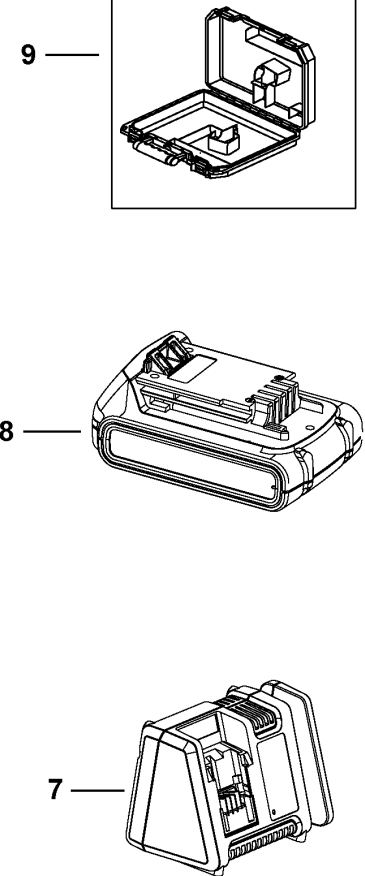

BDCHD18

HAMMER DRILL H1

BDCHD18K
BDCHD18KB
BDCHD18KB2
BDCHD18K1B2

Parts List BDCHD18 HAMMER DRILL H1

Item	Part Number	Qty	Part Description	General Description	Other Info	Repair Inst	Markets
1	000000-05	1	PARTIAL SUPPORT - ONLY PARTS L		BDCHD18 + No		GB
2	90569039	1	CHUCK		K+KB+KB2 No		GB
3	149518-01	1	SCREW			No	GB
4	90554689	1	ACTUATOR FWD/REV			No	GB
5	90621522-01	1	SWITCH SA			No	GB
6	5100035-03	2	SPRING			No	GB
7	N494099	1	CHARGER SA		BDCHD18K No		GB
7	90621477	1	CHARGER	0.2A	+ KB + KB2 BDCHD18 No		GB
8	N825758	1	BATTERY 18V - 2.0AH - 36WH			No	GB
8	NA011189	1	BATTERY 18V - 1.5AH - 27WH			No	GB
8	90599853-05	1	CHARGER SA		BDCHD18K No		GB
9	90627743	1	KITBOX		1B2 BDCHD18K No		GB
9	90627743-01	1	KITBOX		+ KB + KB2 BDCHD18K No		GB
10	148354-03	1	HOLDER		1B2 No		GB